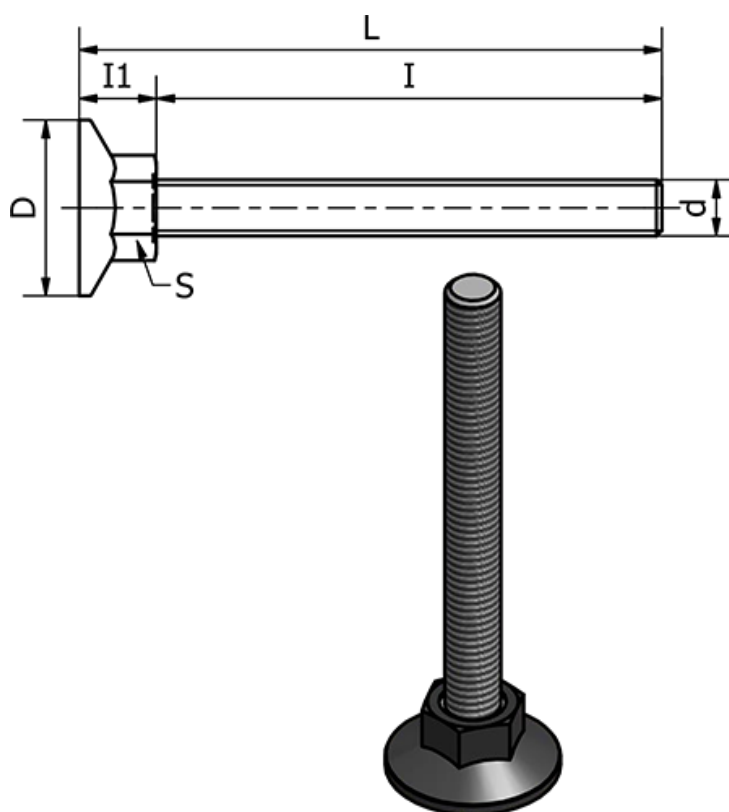

Varenummer: 2310431001S
Beskrivelse: E+G Stilleben
LX.25-SW13-M6X26-S

Mål

d	= M6
D	= 25
I	= 26
I1	= 11
L	= 37
Max statisk belastning (N)	= 1500
S	= 13
Type	= Forzinket

Vægt (g) = -